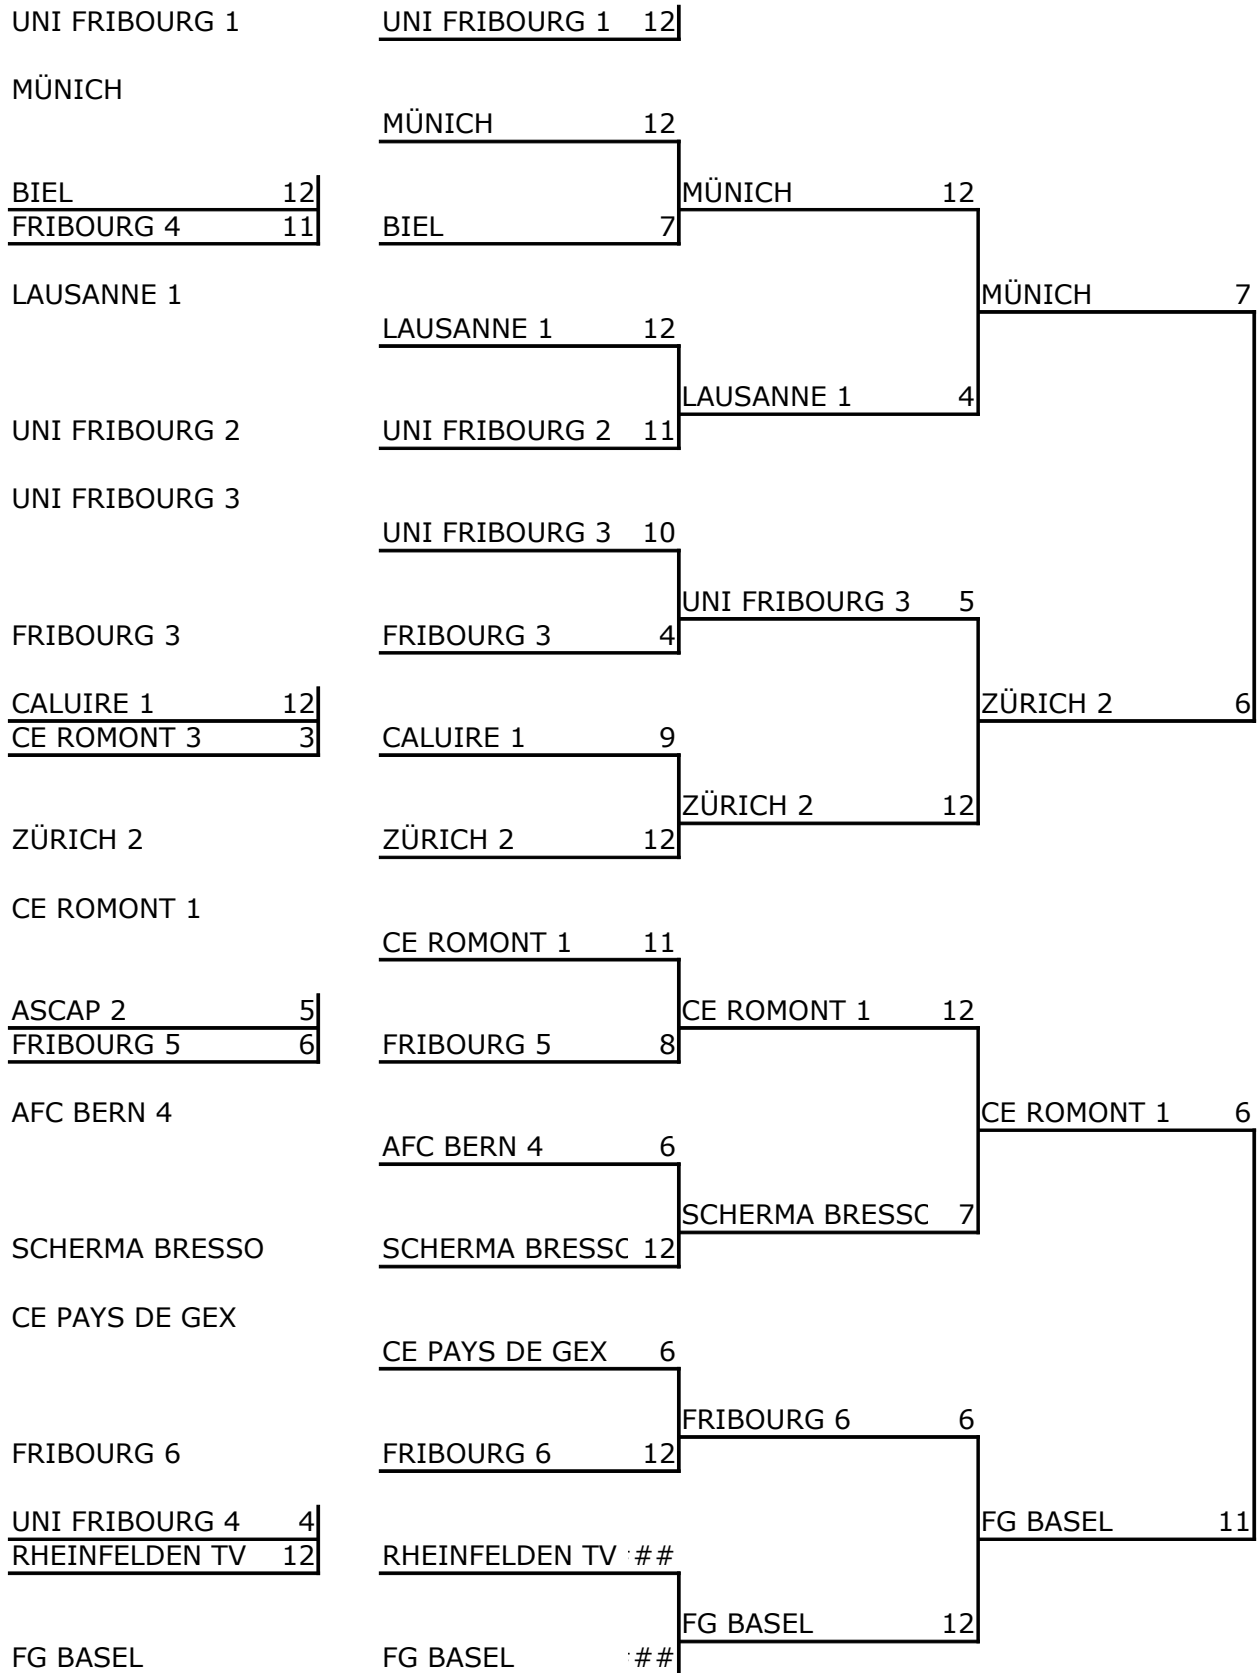

37	ASCAP 3	Fabien Delaittre	Ana-Maria Croitoru
38	CE ROMONT 3	Sven Portner	Martin Menoud
39	ASCAP 2	Laurent Demarly	Dominique Dubost
40	AFC BERN 2	Isabella Aebi	Belinda Schreiber
41	AFC BERN 3	Hermann Rued	Markus Kellerhals

PONTARLIER 2

FRIBOURG 2 7

UNI LAUSANNE 12

SE NEUCHÂTEL 2 6

ASCAP 4 2

SE SION 2 6

CALUIRE 2 12

AFC BERN 1 11

CE ROMONT 2 12

FRIBOURG 1 8

SE SION 1 12

SE NEUCHÂTEL 1 4

FC BERN 12

UNI LAUSANNE 7

SE NEUCHÂTEL 2 8

CALUIRE 2 12

CE ROMONT 2 6

UNI FRIBOURG 1 12

SE SION 1 12

FC BERN 9

CALUIRE 2 6

UNI FRIBOURG 1 12

1/2

Finale