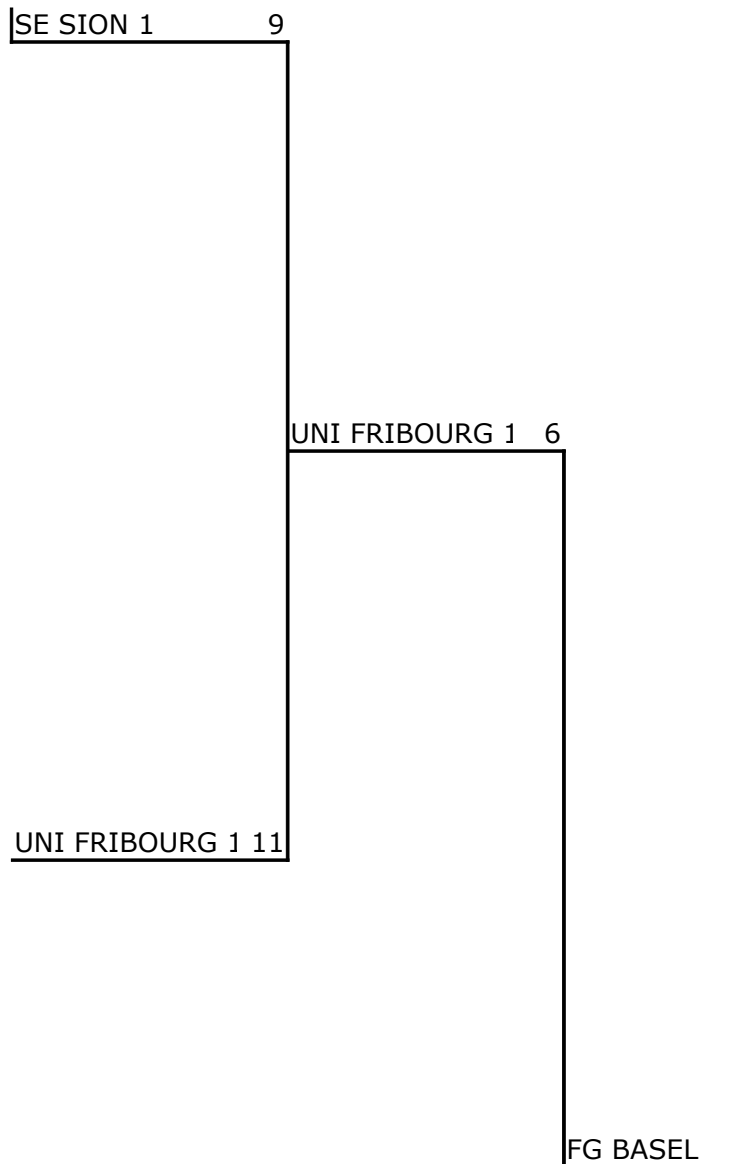

Classement final

Marathon de Fribourg 2013

RG	Equipe	Tireur 1	Tireur 2
1	FG BASEL	Max Heinzer	Giacomo Paravicini
2	UNI FRIBOURG 1	Simon Gauthier	Valentin Pirek
3	SE SION 1	Silvio Fernandez	Lucas Malcotti
3	MÜNICH	Volker Fischer	Dagmar Fischer
5	ZÜRICH 2	Bruce Brunold	Severin de Sepibus
6	CE ROMONT 1	Christian Baeriswyl	Alexandre El Soda
7	FC BERN	Francoise Herren	Stephan Faerber
8	CALUIRE 2 UNI	Ann-Charlotte Ubaud	Guillaume Hayette
9	SE NEUCHÂTEL 2	Damien Wittwer	Michel Wittwer
10	UNI LAUSANNE	Léonard Stadler	Louis Bourgeois
11	SCHERMA BRESSO	Francesco Rossi	Johanna Weis
12	UNI FRIBOURG 3	Alex Anatra	Philippe Bienz
13	SE NEUCHÂTEL 1	Maxime Stierli	Antoine Rognon
14	FRIBOURG 6	Samuel Lauper	Maude Bovey
15	LAUSANNE 1	Thomas Marcille Ogier	Nicolas Hungerbuhler
16	CE ROMONT 2	Mària Dornacher-Sapin	Kerstin Von Toll
17	AFC BERN 1	Thomas Merky	Urs Hugli
18	UNI FRIBOURG 2	Andreas Uhlig	Razvan Oprea
19	CE PAYS DE GEX	Eric Desperier	Yannic Desperier
20	KÜSSNACHT	Walter Dähler	Gabriel Hanin
21	SE SION 2	Yannick Schmidli	Nicky Schmidli
22	FRIBOURG 3	Nicolas Jazzkowski	Sven Rouvinez
23	AFC BERN 4	David Taylor	Flavio Fortiguerra
24	PONTARLIER	Matthieu Repiquet	Maxime Camuti
25	FRIBOURG 2	Romain Gautier	Manon Crausaz
26	FRIBOURG 5	Yannick Signorell	Erik Reumann
27	CALUIRE 1	Alexandre Ogier	Peter Husàr
28	ASCAP 4	Elodie Demougeot	Jean-Louis Petitot
29	FRIBOURG 1	Nathan Gautier	Florent Champet
30	ASCAP 1	Baptiste Hanrye	Philippe Bonnot
31	RHEINFELDEN TV	Friedrich Lorenz	Nicole Rechsteiner
32	BIEL	Marianne Graf	Philippe Geissbühler
33	FRIBOURG 4	André Bächler	Stephan Danczkay
34	UNI FRIBOURG 4	Francesco Nazzani	Stefano Carrino
35	SIERRE	Quentin Chardon	Sébastien Fontannaz
36	ZÜRICH 1	Corinne Weber	Christoph Anliker

CE ROMONT 2 12

FRIBOURG 1 8

SE SION 1 12

SE NEUCHÂTEL 1 4

FC BERN 12

UNI LAUSANNE 7

SE NEUCHÂTEL 2 8

CALUIRE 2 12

CE ROMONT 2 6

UNI FRIBOURG 1 12

SE SION 1 12

FC BERN 9

CALUIRE 2 6

UNI FRIBOURG 1 12

1/2

Finale